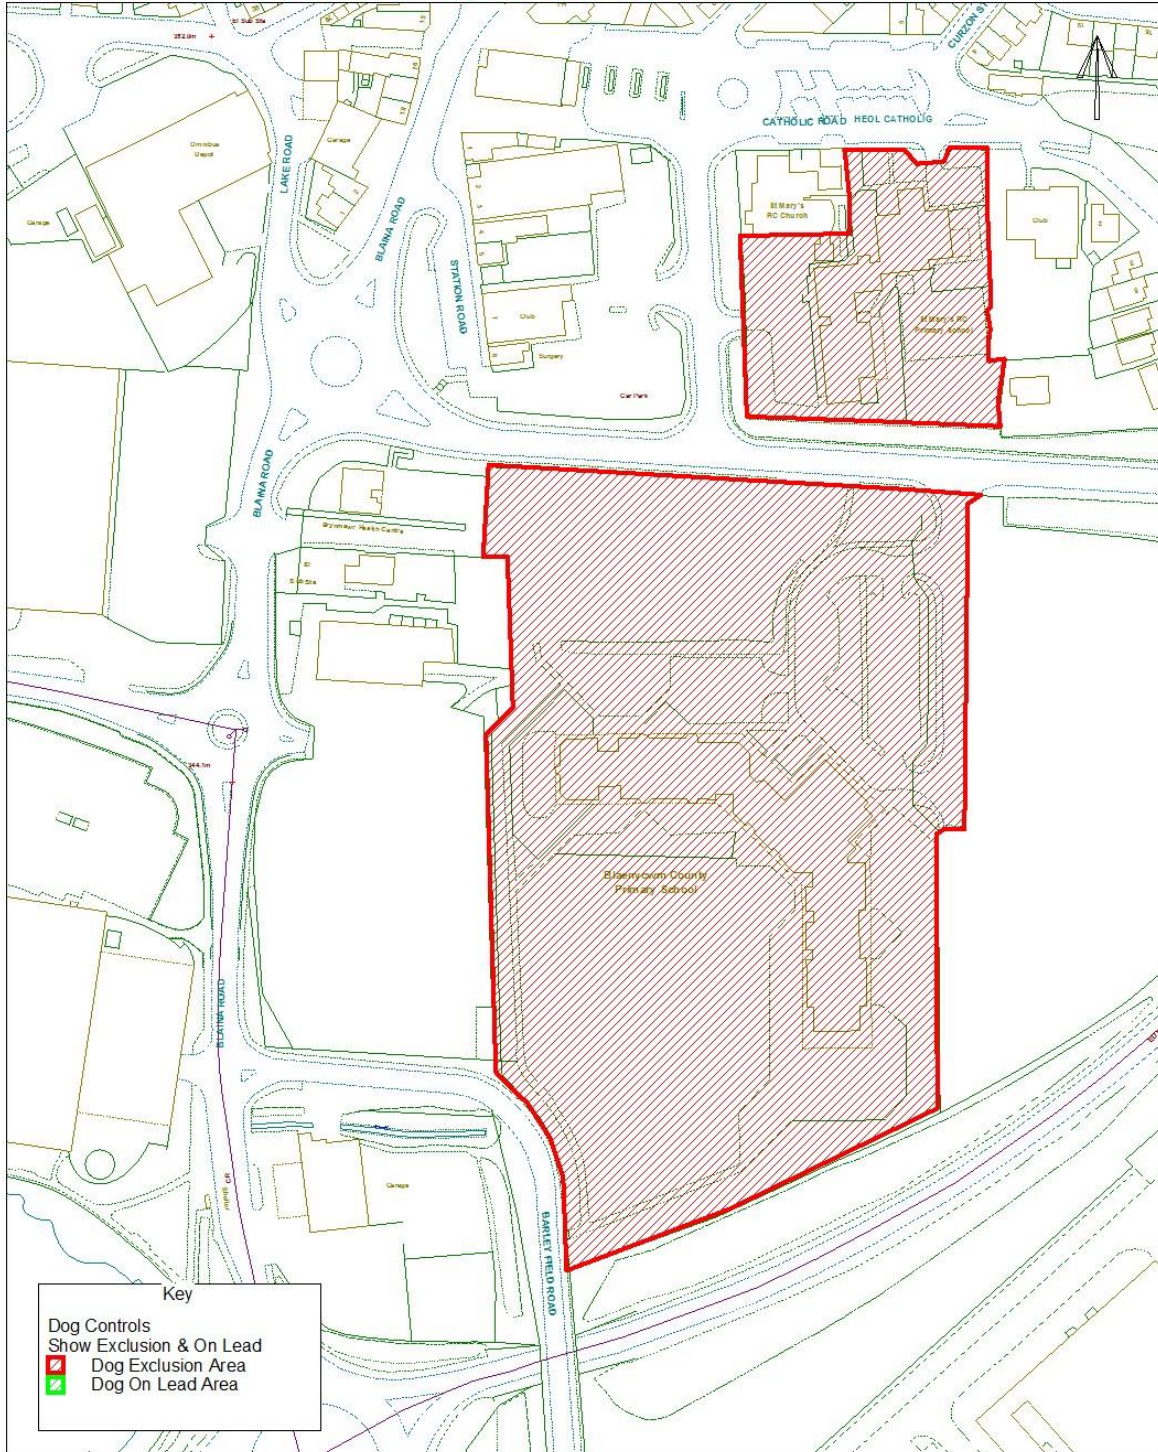

Blaenau Gwent County Borough Council

Dog Controls - Public Space Protection Order

Order Ref. No:	PSPO-DC-054 & PSPO-DC-055
Site Name:	Blaenycwm Primary School & St Mary's R.C. Primary School, Brynmawr
Eastings:	319125
Northings:	211441