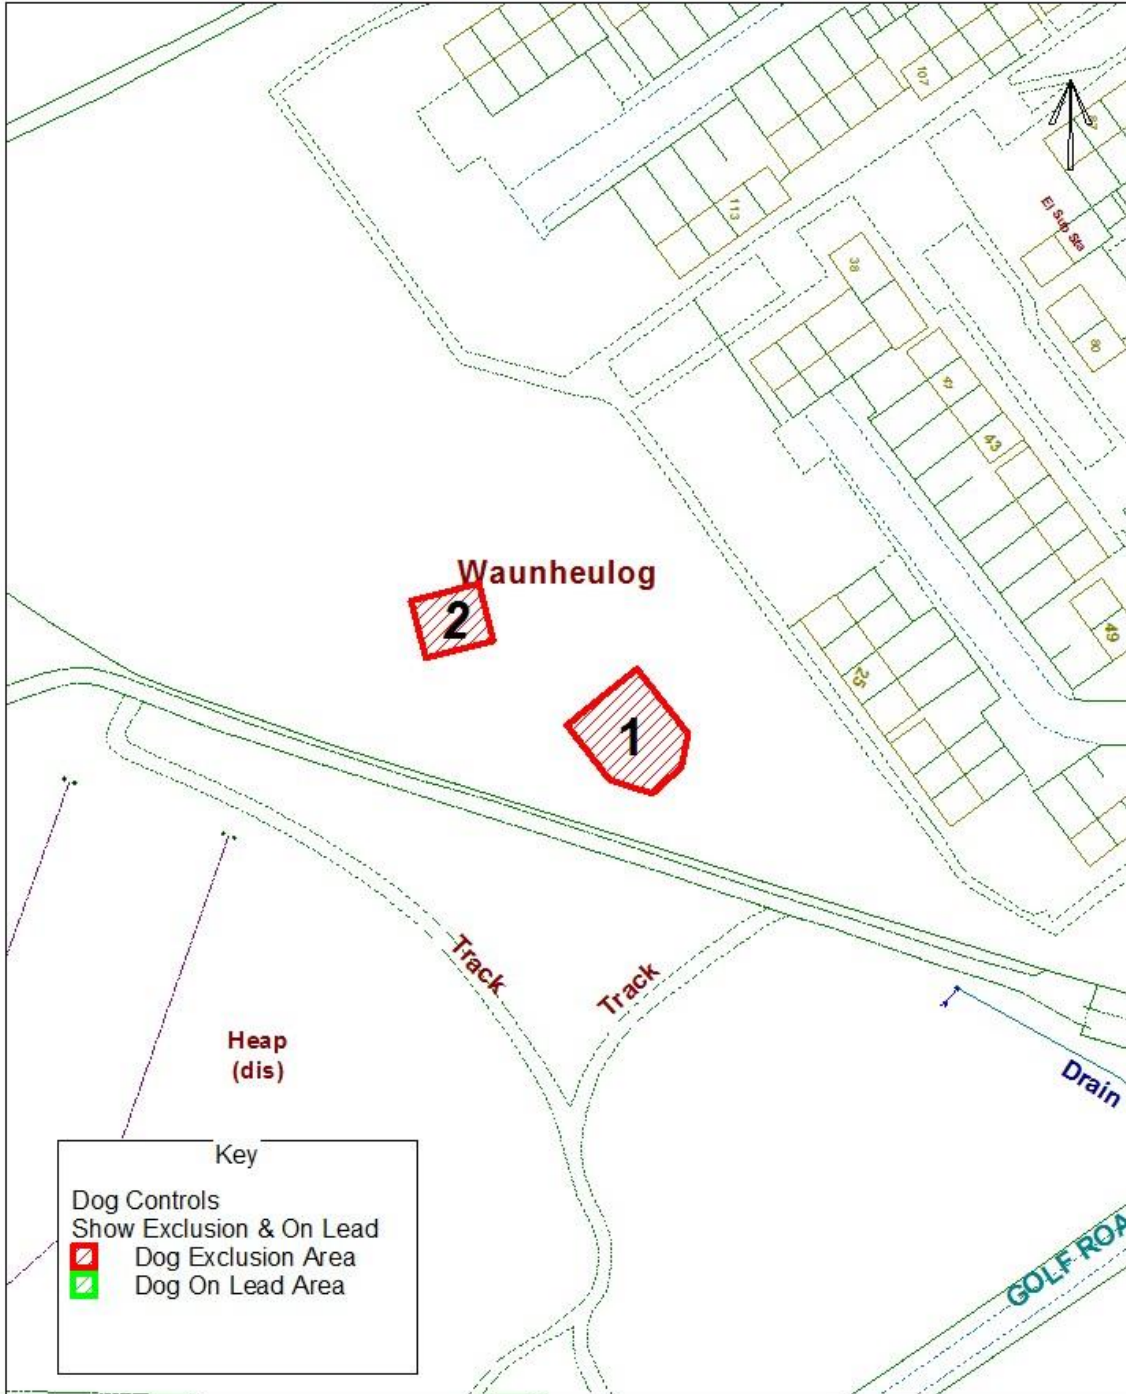

Blaenau Gwent County Borough Council

Dog Controls - Public Space Protection Order

Order Ref. No: PSPO-DC-052 & PSPO-DC-053

Site Name: Playgrounds at Waunheulog, Nantyglo

Easting: 318404 Northing: 210951

Atgynhwyf i Fapan'r Ordnance Survey osodol Rhwyd-Llyda Eri (Kwadrat) yd Hwffrant y Gwmwl. Yn eidd atgynhwyf heb awdurdod yr Iorri Hwffrant y Gwmwl a gall arwain at enghyd neu oeroster sŵn. BGDCB - LA06002L.